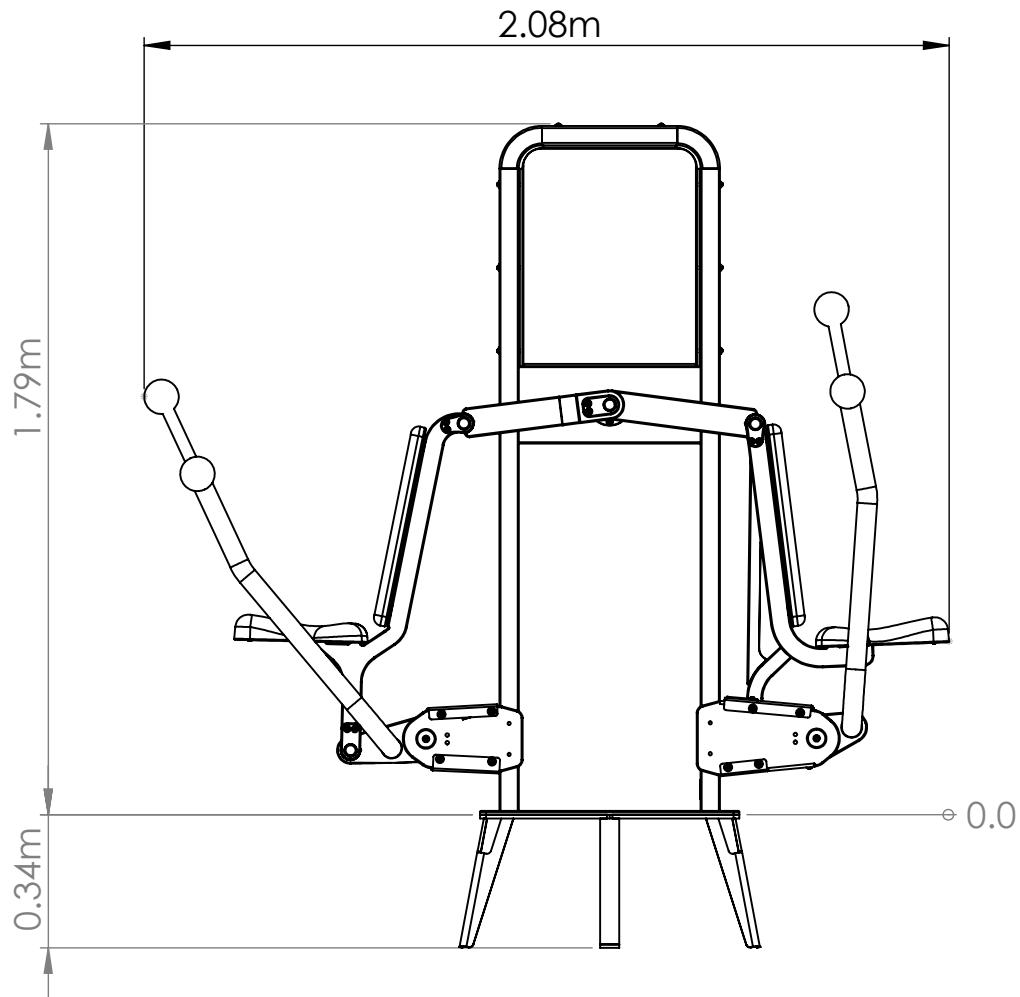

### CC & OM

1	MTGO904-C		1x Lat Pull Down/Shoulder Press	128kg
2	MTGO602-01-A		1x 777 x 495 x 344mm	23kg
3	A4 Security Torx button screw		6x M12x50mm	-kg
4	A4 Washer		6x M12 Washer	-kg

1

2

3

CC

4

5

6

1

CC

2

**CC**

1

CC

2