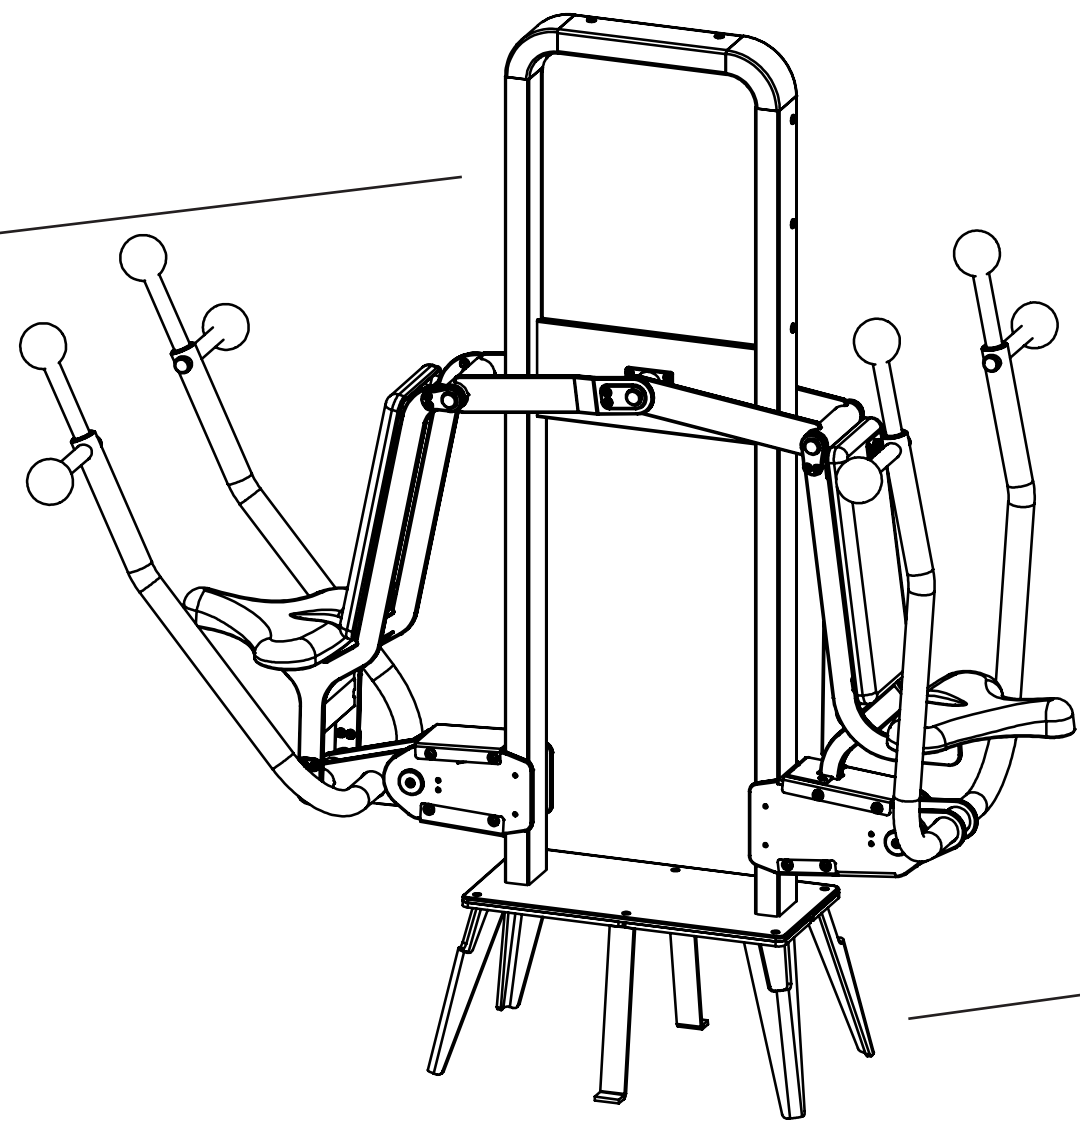

### CC & OM

1	MTGO904-C		1x Lat Pull Down/Shoulder Press	128kg
2	MTGO602-01-A		1x 777 x 495 x 344mm	23kg
3	A4 Security Torx button screw		6x M12x50mm	-kg
4	A4 Washer		6x M12 Washer	-kg

1

2

3

CC

4

5

6

1

CC

2

**CC**

1

CC

2