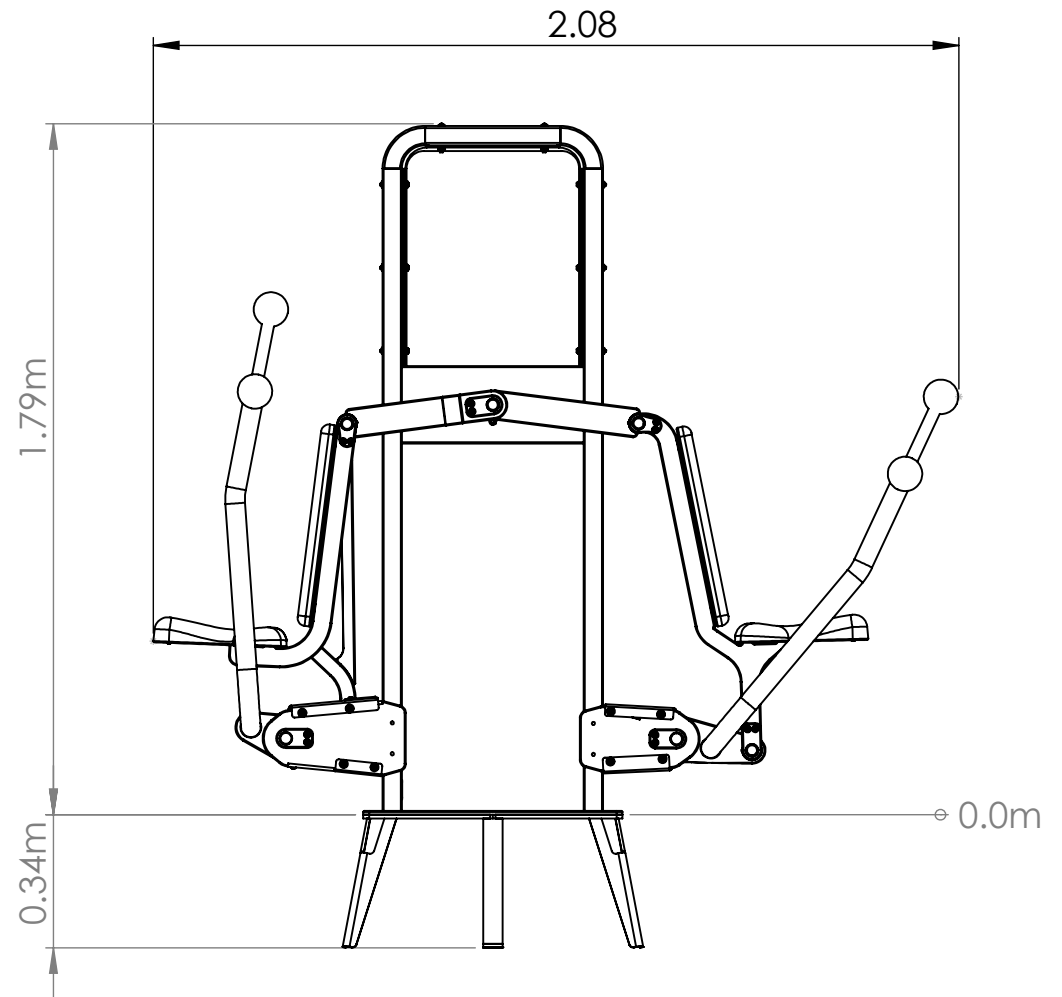

### CC & OM

1	MTGO904-C		1x Lat Pull Down/Shoulder Press	128kg
2	MTGO602-01-A		1x 777 x 495 x 344mm	23kg
3	A4 Security Torx button screw		6x M12x50mm	-kg
4	A4 Washer		6x M12 Washer	-kg

1

2

3

CC

4

5

6

1

CC

2

**CC**

1

CC

2