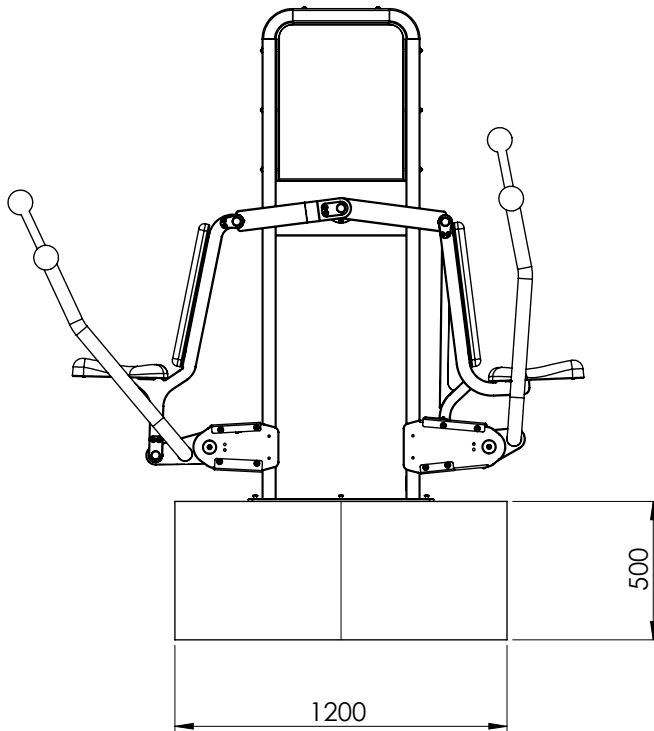

### CC & OM

1	MTGO904-C		1x Lat Pull Down/Shoulder Press	128kg
2	MTGO602-01-A		1x 777 x 495 x 344mm	23kg
3	A4 Security Torx button screw		6x M12x50mm	-kg
4	A4 Washer		6x M12 Washer	-kg

1

2

3

CC

4

5

6

1

CC

2

**CC**

1

CC

2