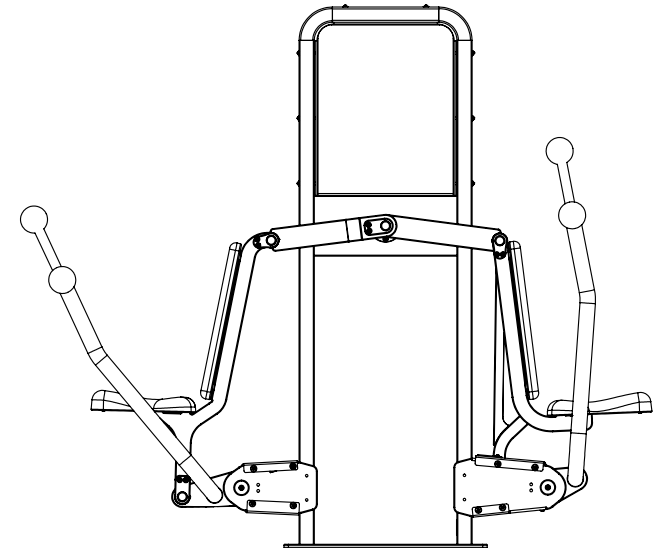

### CC & OM

1	MTGO904-C		1x Lat Pull Down/Shoulder Press	128kg
2	MTGO602-01-A		1x 777 x 495 x 344mm	23kg
3	A4 Security Torx button screw		6x M12x50mm	-kg
4	A4 Washer		6x M12 Washer	-kg

1

2

3

CC

4

5

6

1

CC

2

**CC**

1

CC

2