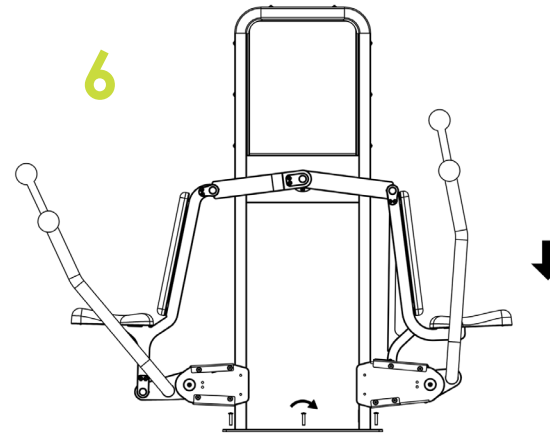

### CC & OM

1	MTGO904-C		1x Lat Pull Down/Shoulder Press	128kg
2	MTGO602-01-A		1x 777 x 495 x 344mm	23kg
3	A4 Security Torx button screw		6x M12x50mm	-kg
4	A4 Washer		6x M12 Washer	-kg

1

2

3

CC

4

5

6

1

CC

2

**CC**

1

CC

2