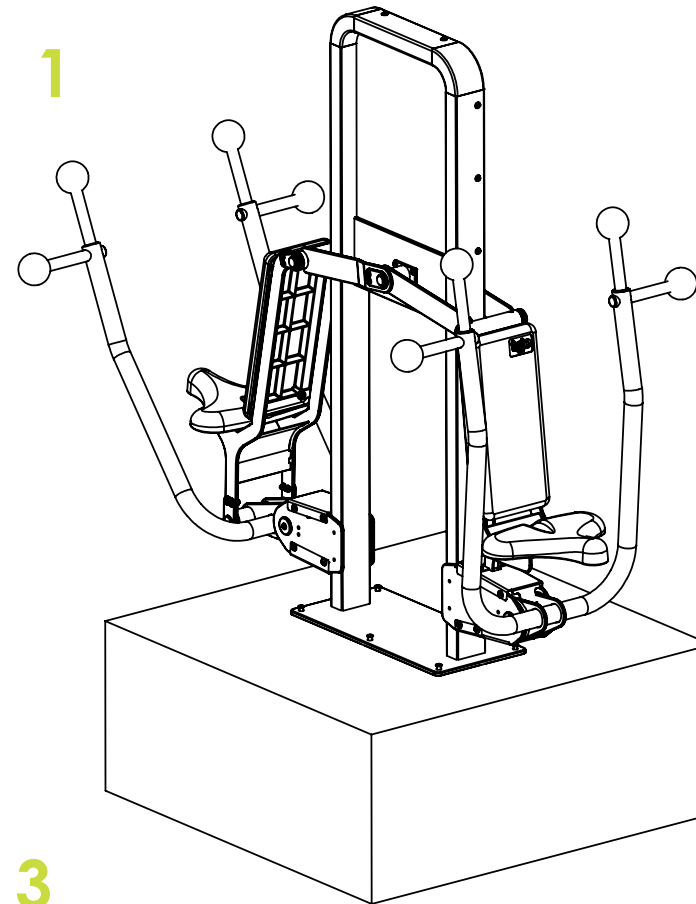

### CC & OM

1	MTGO904-C		1x Lat Pull Down/Shoulder Press	128kg
2	MTGO602-01-A		1x 777 x 495 x 344mm	23kg
3	A4 Security Torx button screw		6x M12x50mm	-kg
4	A4 Washer		6x M12 Washer	-kg

1

2

3

CC

4

5

6

1

CC

2

**CC**

1

CC

2