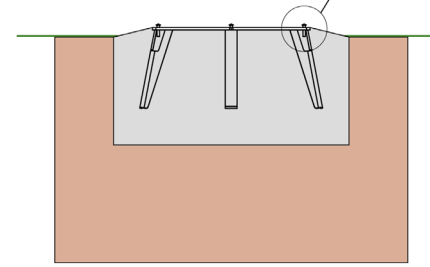

### CC & OM

1	MTGO904-C		1x Lat Pull Down/Shoulder Press	128kg
2	MTGO602-01-A		1x 777 x 495 x 344mm	23kg
3	A4 Security Torx button screw		6x M12x50mm	-kg
4	A4 Washer		6x M12 Washer	-kg

1

2

3

CC

4

5

6

1

CC

2

**CC**

1

CC

2