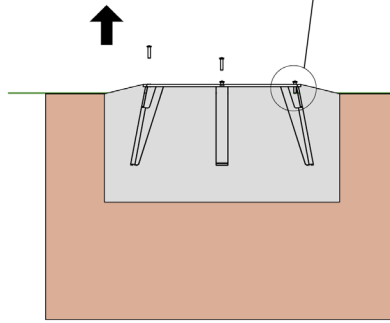

### CC & OM

1	MTGO904-C		1x Lat Pull Down/Shoulder Press	128kg
2	MTGO602-01-A		1x 777 x 495 x 344mm	23kg
3	A4 Security Torx button screw		6x M12x50mm	-kg
4	A4 Washer		6x M12 Washer	-kg

1

2

3

CC

4

5

6

1

CC

2

**CC**

1

CC

2